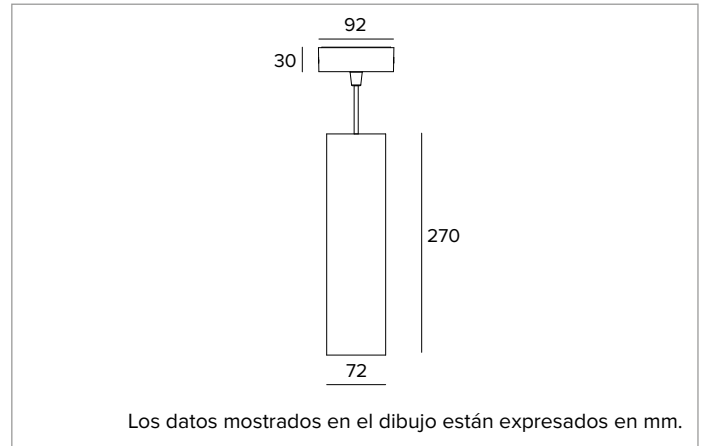

1T9803EL | LABEL 7 - Suspensión

Luminaria de suspensión LED para emisión de luz directa alimentada con tensión de red

	4000K	H(m)	D(m)	Emax(lx)
	Ra90		46°	
	Fixture Power	11W	1	0.85 2260
	Source Flux	1626lm	2	1.70 565
	Fixture Flux	1225lm	3	2.55 251
	Efficacy	107lm/W	4	3.40 141
TS1873	Imax=1390cd/klm	Imax	2260cd	5 4.25 90

LÁMPARA

LED Chip on Board de alta eficiencia Ra90. 2700K-3500K bajo petición.

Clase de eficiencia energética: D

Potencia nominal: 10W

Flujo nominal: 1626lm

Índice de reproducción cromática: 90

Rf: 90

Rg: 98

CCT nominal: 4000K

Duración útil (L80/B10): >50000h tq +25°C

CARACTERÍSTICAS LUMINOTÉCNICAS

Versión MWFL - óptica de precisión de facetas convexas de aluminio anodizado especular, filtro holográfico difusor y anillo cut off negro de silicona.

Cuerpo cilíndrico en aluminio obtenido a partir de un proceso de extrusión y recubierto con pintura en polvo.

Color y acabado: Negro profundo

Dimensiones: D=72mm

Peso: 1,26Kg

Grado de protección: IP20

CARACTERÍSTICAS ELÉCTRICAS